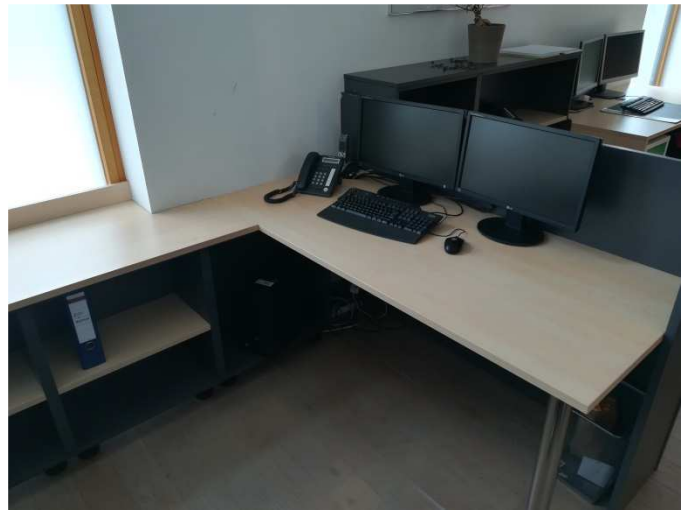

BÜRO 2

Bestehend aus:

Regalwand Ordner unten mit Türen 4 tlg.320 x 190cmx T=45cm

1 Stk. Ordnerregal 180x120x36cm

1 Stk. Ordnerregal 160x120x36cm

2 Arbeitsplätze

Abholpreis : € 900,- BRUTTO

Anfragen zu den in diesem Folder angebotenen Waren schriftlich per E-Mail an RA Dr. Johannes Nagele als Masseverwalter unter nagele@nagele-pesl.at.